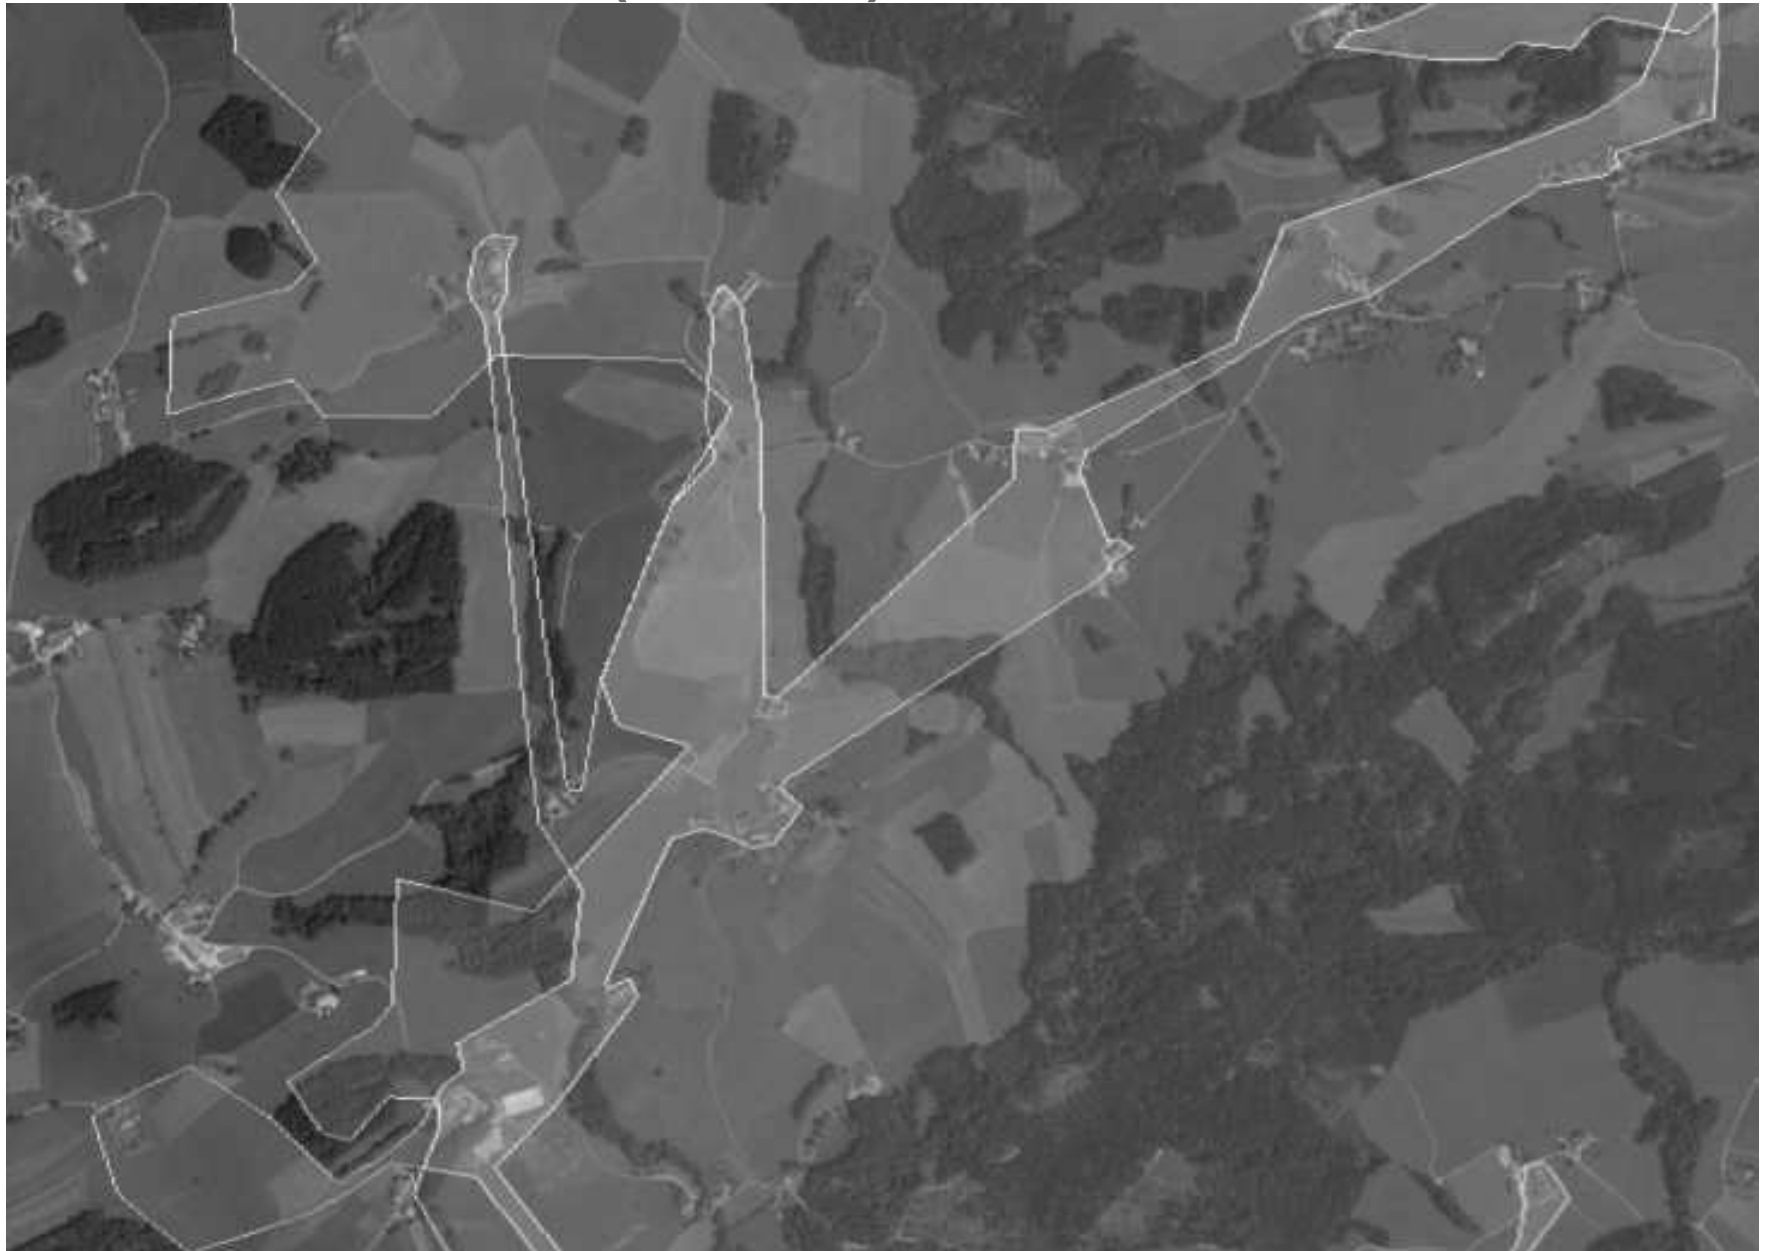

Gießbachtal (Nord)

amisol GmbH
info@allgaeudsl.de
08365 791 4000
www.allgaeudsl.de